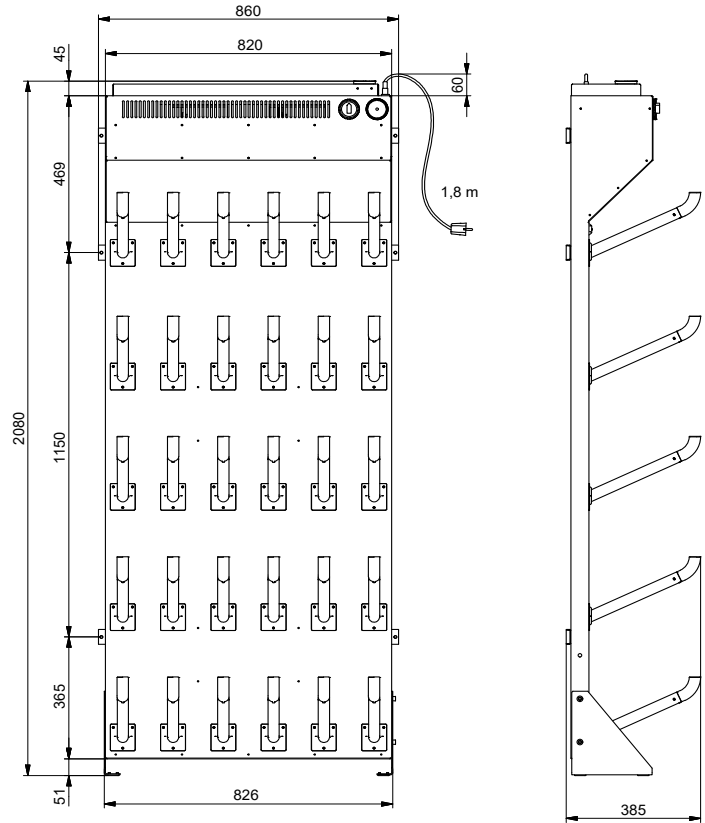

GT Boot 15 Power

Technische Daten

Type	GT Boot 15 Power
Funktionsart	Umluft-Wandtrockner
Umgebungstemperatur	Empfehlung ab 15 Grad Celsius
Leistung	1,9 kW
Anschlussspannung	230 V
Abmessungen (H x B x T)	2080 x 860 x 385 mm
Gewicht (ohne Verpackung)	106 kg
Steuerung	24h programmierbare Zeitschaltuhr + 6h Zeitschaltuhr
Material	Korpus aus Stahl - pulverbeschichtet - RAL 7035 (auch in Edelstahl erhältlich)
Trocknungsdauer	ca. 30 bis 300 min., abhängig von Durchnässung und Temperatur
Ausstattung	15 Paar innenbelüftete Schuh-/Stiefeldüsen
Düsen	320 mm / Stiefel bis zu einer Schafthöhe von 360 mm
Anschlusskabel	Länge ca. 1800 mm mit Schuko Stecker
Spezial-Kleiderbügel	NA
Verschlussart	NA
Keim- und Geruchsreduktion	Ozon 7W
Sicherheitshinweis	Wandbefestigung erforderlich (keine Leichtbauwände), ohne Befestigungsmaterial